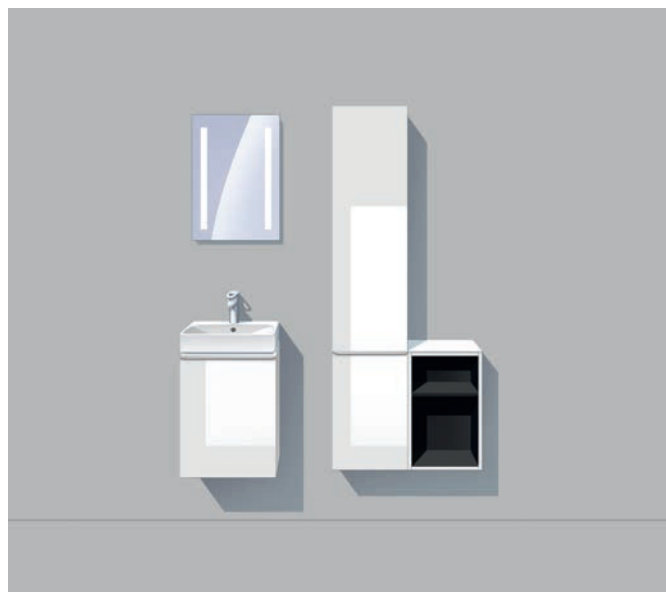

↑
VŠETKO, ČO SINGLES POTREBUJÚ
Umývadlová skrinka a kombinácie nízkej a strednej skrinky poskytujú dostatok úložného priestoru. Aj pre nečakanú návštevu.