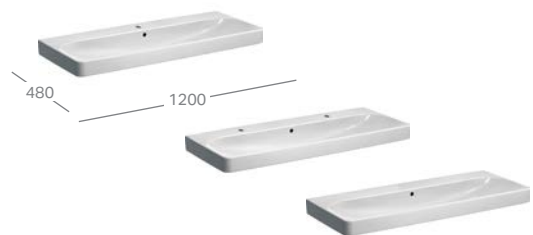

500.352.00.1
500.352.JL.1
500.352.JK.1
500.352.JR.1

UMÝVADLO GEBERIT SMYLE SQUARE (75 CM)

s otvorom na batériu, s prepacom

500.249.01.1

SKRINKA POD UMÝVADLO GEBERIT SMYLE SQUARE S DVOMI ZÁSUVKAMI

biela, vysoký lesk
pieskovosivá, vysoký lesk
láva, matná
orech hickory, melamín

500.353.00.1
500.353.JL.1
500.353.JK.1
500.353.JR.1

UMÝVADLO GEBERIT SMYLE SQUARE (90 CM)

s otvorom na batériu, s prepacom
s dvomi otvormi na batériu, s prepacom
bez otvoru na batériu, s prepacom

500.251.01.1
500.252.01.1
500.250.01.1

SKRINKA POD UMÝVADLO GEBERIT SMYLE SQUARE S DVOMI ZÁSUVKAMI

biela, vysoký lesk
pieskovosivá, vysoký lesk
láva, matná
orech hickory, melamín

500.354.00.1
500.354.JL.1
500.354.JK.1
500.354.JR.1

UMÝVADLO GEBERIT SMYLE SQUARE (120 CM)