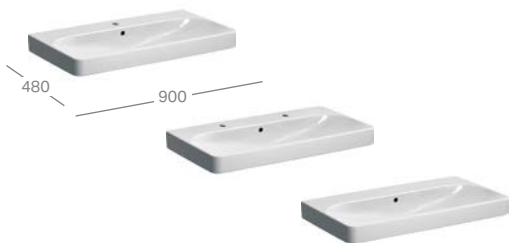

s otvorom na batériu, s prepacom
s otvorom na batériu, bez prepadu

500.229.01.1
501.732.00.1

SKRINKA POD UMÝVADLO GEBERIT SMYLE SQUARE S DVOMI ZÁSUVKAMI

biela, vysoký lesk
pieskovosivá, vysoký lesk
láva, matná
orech hickory, melamín

500.352.00.1
500.352.JL.1
500.352.JK.1
500.352.JR.1

UMÝVADLO GEBERIT SMYLE SQUARE (75 CM)

s otvorom na batériu, s prepacom

500.249.01.1

SKRINKA POD UMÝVADLO GEBERIT SMYLE SQUARE S DVOMI ZÁSUVKAMI

biela, vysoký lesk
pieskovosivá, vysoký lesk
láva, matná
orech hickory, melamín

500.353.00.1
500.353.JL.1
500.353.JK.1
500.353.JR.1

UMÝVADLO GEBERIT SMYLE SQUARE (90 CM)

s otvorom na batériu, s prepacom
s dvomi otvormi na batériu, s prepacom
bez otvoru na batériu, s prepacom

500.251.01.1
500.252.01.1
500.250.01.1

SKRINKA POD UMÝVADLO GEBERIT SMYLE SQUARE S DVOMI ZÁSUVKAMI

biela, vysoký lesk
pieskovosivá, vysoký lesk
láva, matná
orech hickory, melamín

500.354.00.1
500.354.JL.1
500.354.JK.1
500.354.JR.1

UMÝVADLO GEBERIT SMYLE SQUARE (120 CM)