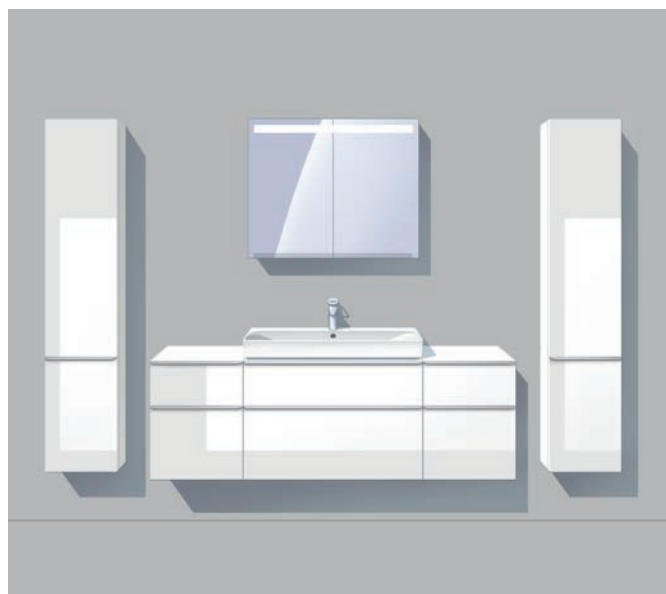

↑
KÚPEĽŇA S RODINNÝM DUCHOM
Hojnosť priestoru na uteráky a kozmetiku - pre ňu, pre neho a pre deti. V strede veľká osvetlená zrkadlová skrinka. A široké umývadlo, ktoré ponúka dostatok priestoru, aby si aj všetci spoločne mohli umývať zuby.