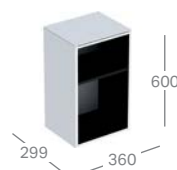

NÍZKA BOČNÁ SKRINKA GEBERIT SMYLE SQUARE OTVORENÁ
biela, vysoký lesk 500.358.00.1
pieskovosivá, vysoký lesk 500.358.JL.1
láva, matná 500.358.JK.1
orech hickory, melamín 500.358.JR.1