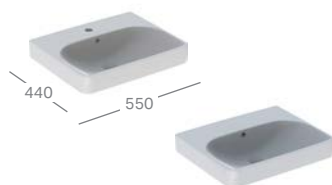

MALÉ UMÝVADLO GEBERIT SMYLE SQUARE (50 CM)

s otvorom na batériu, s prepacom 500.256.01.1

SKRINKA POD MALÉ UMÝVADLO GEBERIT SMYLE SQUARE S DVIERKAMI, ZÁVESY VPRAVO

biela, vysoký lesk 500.363.00.1
pieskovosivá, vysoký lesk 500.363.JL.1
láva, matná 500.363.JK.1
orech hickory, melamín 500.363.JR.1

SKRINKA POD MALÉ UMÝVADLO GEBERIT SMYLE SQUARE S DVIERKAMI, ZÁVESY VĽAVO

biela, vysoký lesk 500.364.00.1
pieskovosivá, vysoký lesk 500.364.JL.1
láva, matná 500.364.JK.1
orech hickory, melamín 500.364.JR.1