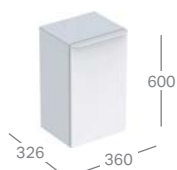

NÍZKA BOČNÁ SKRINKA GEBERIT SMYLE SQUARE S DVIERKAMI, ZÁVESY V PRAVO
biela, vysoký lesk 500.359.00.1
pieskovosivá, vysoký lesk 500.359.JL.1
láva, matná 500.359.JK.1
orech hickory, melamín 500.359.JR.1