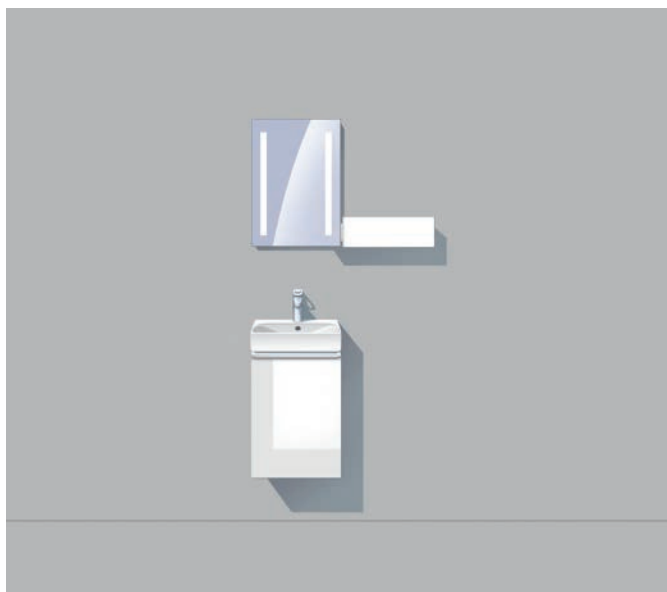

1 Stredne vysoké skrinky sú vybavené sklenenými poličkami, ktoré poskytujú lepšiu prehľad, a veľkým zrkadlom na vnútornej strane dvierok. Sklenené dosky na vrchu nízkych skriniek sú praktické a tiež dodávajú skrinkám elegantný vzhľad. **2** V zásuvkách s tichým dovieraním môžete mať vždy uhladne uložené svoje kozmetické predmety. **3** Bez ohľadu na to, aké veľké umývadlo si zvolíte, vždy ho môžete doplniť praktickou umývadlovou skrinkou.

GEBERIT SMYLE SQUARE

MODULÁRNA RÔZNORODOSŤ

ĽAHKO DOSIAHNUTELNÁ RÔZNORODOSŤ

Stačí zopár modulárnych stredných skriniek, nízkych skriniek, poličiek a zrkadlových skriniek s osvetlením a môžete vytvoriť rôzne individuálne koncepty kúpeľní.

Od kúpeľne pre hostí až po oázu pohody pre celú rodinu – s nábytkom z kúpeľňovej série Smyle Square možno kombináciou niekoľkých inteligentne navrhnutých produktov realizovať širokú škálu kúpeľní. Podľa potreby možno nábytok doplniť zrkadlami alebo zrkadlovými skrinkami Geberit Option.

GEBERIT SMYLE SQUARE **WC A BIDET**

ELEGANTNÉ A ČISTÉ

Závesné WC a bidet Geberit Smyle Square sú stelesnením moderného kúpeľňového dizajnu. Vďaka hranatému dizajnovému štýlu sa perfektne kombinujú s hranatými umývadlami a ich uzavretý a hladký vonkajší tvar umožňuje jednoduché čistenie. Geberit ponúka vhodné WC sedadlá v tenkom prevedení, buď v sendvičovom dizajne, alebo s prekryvajúcím krytom. Sedadlo môže byť vybavené závesmi QuickRelease, vďaka čomu ho možno ľahko sňať a jednoducho a dôkladne všetko vyčistiť. Pre malé kúpeľne a toalety pre hostí je určené skrútené WC v rovnakom hranatom dizajne, ktoré menej zasahuje do priestoru.