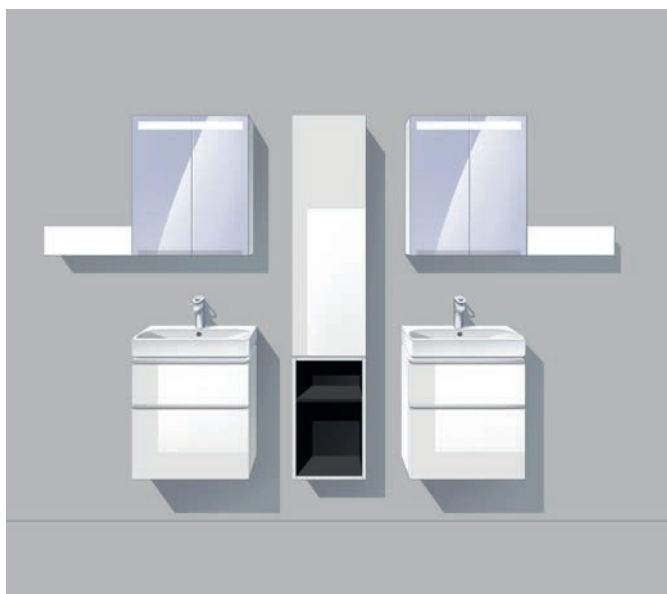

↑
PRE DVOCH INDIVIDUALISTOV
Dve oddelené umývadlá a dve osvetlené zrkadlové skrinky ponúkajú párom možnosť uchovať si svoju individualitu a zároveň zdieľať praktickú vysokú skrinku v strede.