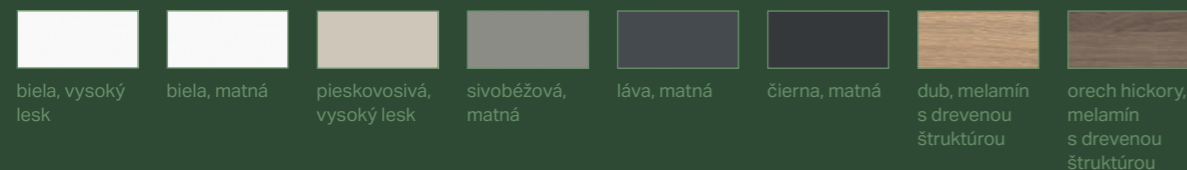

DOKONALÉ SPLYNUTIE DIZAJNU A FUNKCIE

VAŠA KÚPEĽŇA, VÁŠ DIZAJN, VAŠE FARBY

Kúpeľňový nábytok Geberit ONE existuje v širokej škále farieb, povrchov a materiálov. Každý si tak môže zariadiť kúpeľňu v súlade so svojím osobným vkusom.

ŠTANDARDNÉ VYLOŽENIE, 48 CM

Umývadlové skrinky
Š 60 cm, 75 cm, 90 cm, 105 cm, 120 cm, 135 cm
Vysoké skrinky, nízke skrinky, bočné prvky

Umývadlová doska
Š 60 cm, 75 cm, 90 cm, 105 cm, 120 cm, 135 cm