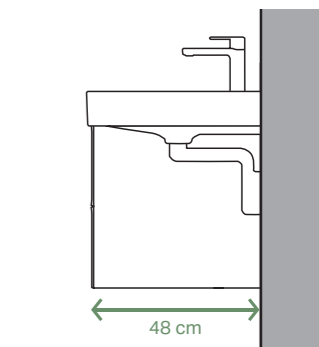

1

Osvedčené umývadlá Geberit ONE s klasickým odtokom sme posunuli na novú úroveň.

Umývadlá Geberit ONE so zvislým odtokom sú k dispozícii v troch variantoch: ako štandardné umývadlá a nábytkové umývadlá v rôznych šírkach a ako umývadlá na dosku v hranatom alebo miskovitom tvare. Odtok má elegantný keramický kryt s integrovanou hrebeňovou vložkou. Umývadlá so zvislým odtokom je potrebné vybaviť vhodnou umývadlovou prípojkou. Umývadlá kombinované so skrinkou pod umývadlo musia byť vybavené priestorovo úspornou umývadlovou prípojkou, ktorá si nevyžaduje výrez v hornej zásuvke umývadlovej skrinky. Vďaka tomu zásuvka poskytuje viac úložného priestoru.

KeraTect®

DOKONALÉ SPLYNUTIE DIZAJNU A FUNKCIE

UMÝVADLÁ S KLASICKÝM ODTOKOM

2

3

4

5

1 Nábytkové umývadlo s extra tenkým okrajom a veľkorysými odkladacími plochami. **2** Veľké štandardné umývadlo s jemne zaoblenou vnútornou miskou a zladenou skrinkou. **3** Odkladacia plocha v zadnej časti štandardného umývadla ponúka dostatok priestoru na kozmetiku. **4** Hranaté umývadlo na dosku doplnené o skrinku pod umývadlo. **5** Umývadlo na dosku v tvare misky.