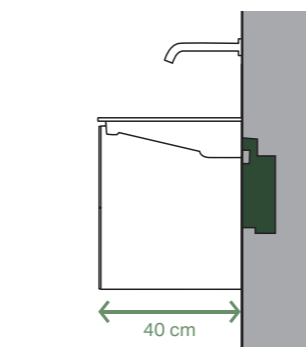

DOKONALÉ SPLYNUTIE DIZAJNU A FUNKCIE

UMÝVADLO SO SKRÁTENOU HÍBKOU