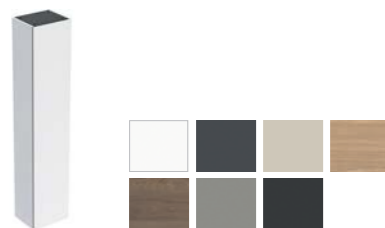

VYSOKÁ SKRINKA ONE S JEDNÝMI DVIERKAMI

š/h/v = 36/29,1/180 cm

505.083.00.1 - biela, vysoký lesk
505.083.00.2 - biela, matná
505.083.00.3 - láva, matná
505.083.00.4 - pieskovosivá, vysoký lesk
505.083.00.5 - dub, melamín s drevenou štruktúrou
505.083.00.6 - orech hickory, melamín s drev. štrukt.
505.083.00.7 - sivobéžová, matná
505.083.00.8 - čierna, matná