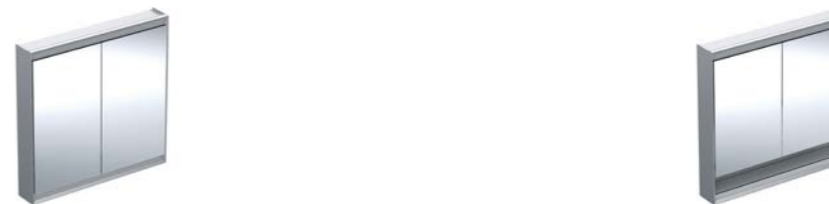

ZRKADLOVÁ SKRINKA ONE COMFORTLIGHT, S DVOMI DVIERKAMI, NADOMIETKOVÁ MONTÁŽ (VÝŠKA 90 CM)

75 CM š/h/v = 75/15/90 cm
505.812.00.1 - eloxovaný hliník
505.812.00.2 - biela/hliník s práškovou povrchovou úpravou

90 CM š/h/v = 90/15/90 cm
505.813.00.1 - eloxovaný hliník
505.813.00.2 - biela/hliník s práškovou povrchovou úpravou

105 CM š/h/v = 105/15/90 cm
505.814.00.1 - eloxovaný hliník
505.814.00.2 - biela/hliník s práškovou povrchovou úpravou

120 CM š/h/v = 120/15/90 cm
505.815.00.1 - eloxovaný hliník
505.815.00.2 - biela/hliník s práškovou povrchovou úpravou

ZRKADLOVÁ SKRINKA ONE COMFORTLIGHT, S VÝKLENKOM, S DVOMI DVIERKAMI, NADOMIETKOVÁ MONTÁŽ (VÝŠKA 90 CM)

75 CM š/h/v = 75/15/90 cm
505.832.00.1 - eloxovaný hliník
505.832.00.2 - biela/hliník s práškovou povrchovou úpravou

90 CM š/h/v = 90/15/90 cm
505.833.00.1 - eloxovaný hliník
505.833.00.2 - biela/hliník s práškovou povrchovou úpravou

105 CM š/h/v = 105/15/90 cm
505.834.00.1 - eloxovaný hliník
505.834.00.2 - biela/hliník s práškovou povrchovou úpravou

120 CM š/h/v = 120/15/90 cm
505.835.00.1 - eloxovaný hliník
505.835.00.2 - biela/hliník s práškovou povrchovou úpravou