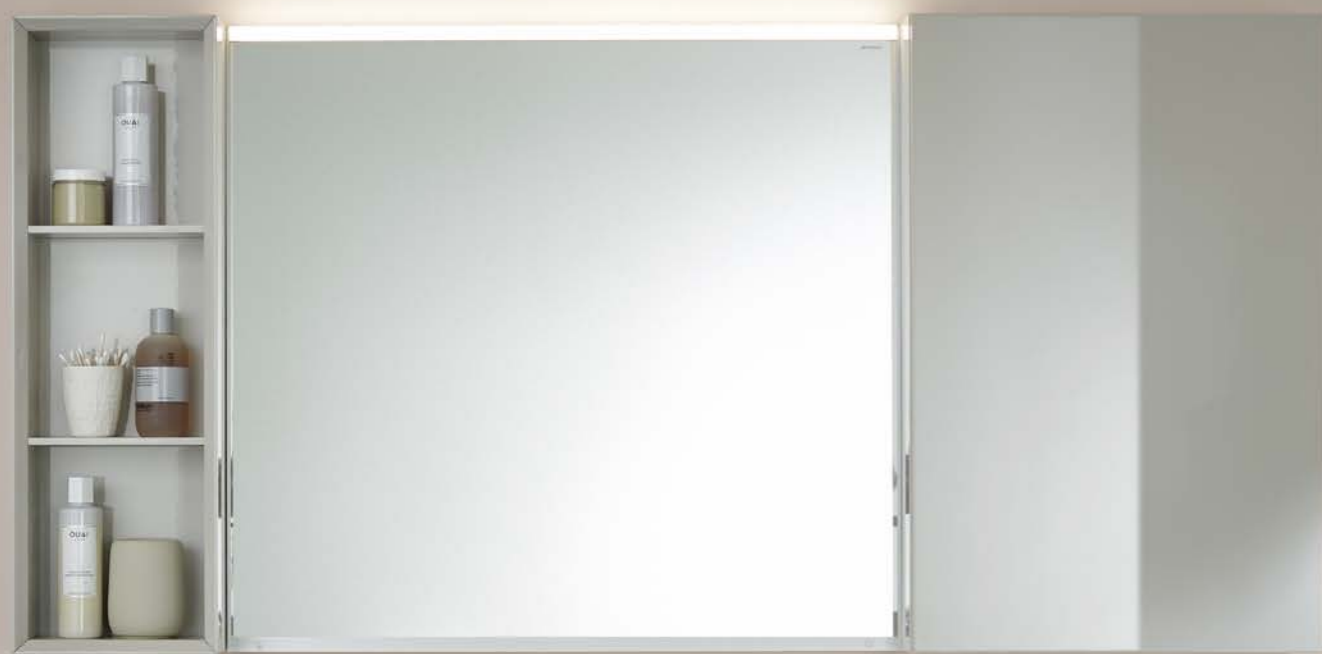

GEBERIT OPTION ZRKADLÁ A ZRKADLOVÉ SKRINKY

1

ŽIARIVÝ STREDOBOD KÚPEĽNE

Zrkadlá Geberit Option dokážu kvalitne osvetliť požadované časti kúpeľne a zároveň svojím mäkkým svetlom vykúzliť príjemnú atmosféru. Zrkadlo Option Plus poskytuje optimálne osvetlenie stropu, tváre a priestoru okolo umývadla a jeho intenzita môže byť plynulo regulovaná pomocou senzora. V prípade potreby možno aktivovať aj funkciu proti zahmlievaniu.

Osvetlené zrkadlové skrinky Option poskytujú praktický priestor na všetky maličkosti, ktoré potrebujete mať poruke, ale zároveň úhľadne skryté. Zrkadlové skrinky navyše ponúkajú jednu alebo dve elektrické zásuvky. Vonkajšie bočné plochy skriniek Option a Option Plus sú vybavené zrkadlovou plochou, ktorá odľahčí celkový vzhľad skrinky a pôsobí veľmi atraktívne.