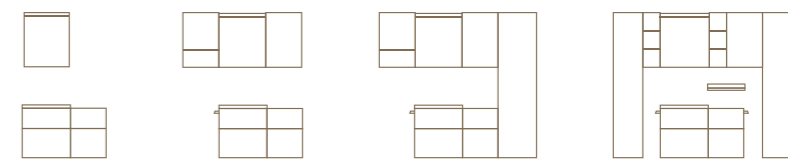

SVIEŽI VZHĽAD

Uzavreté a otvorené prvky nábytku ponúkajú dostatočný a praktický úložný priestor. Možno ich kombinovať mnohými spôsobmi a vytvoriť tak jedinečné a efektívne návrhy miestností. Všetky prvky možno zladíť v jednej farbe. Avšak kombináciou nábytku s poličkami v odlišnej farbe dosiahnete kreatívne riešenie so sviežim a atraktívnym vzhľadom.

MOŽNOSTI KOMBINÁCIE SO ZRKADLOVÝMI PRVKAMI GEBERIT OPTION PLUS

Osvetlené zrkadlá a zrkadlové skrinky z produktového radu Geberit Option Plus dokonale ladia s kúpeľňovou sériou Geberit iCon. Ponúkajú rôzne možnosti, ako umývadlo dokonale osvetliť a dopĺňajú ho ďalšími komfortnými funkciami a pridaným úložným priestorom. Viac informácií nájdete na **stranách 14 - 17**.