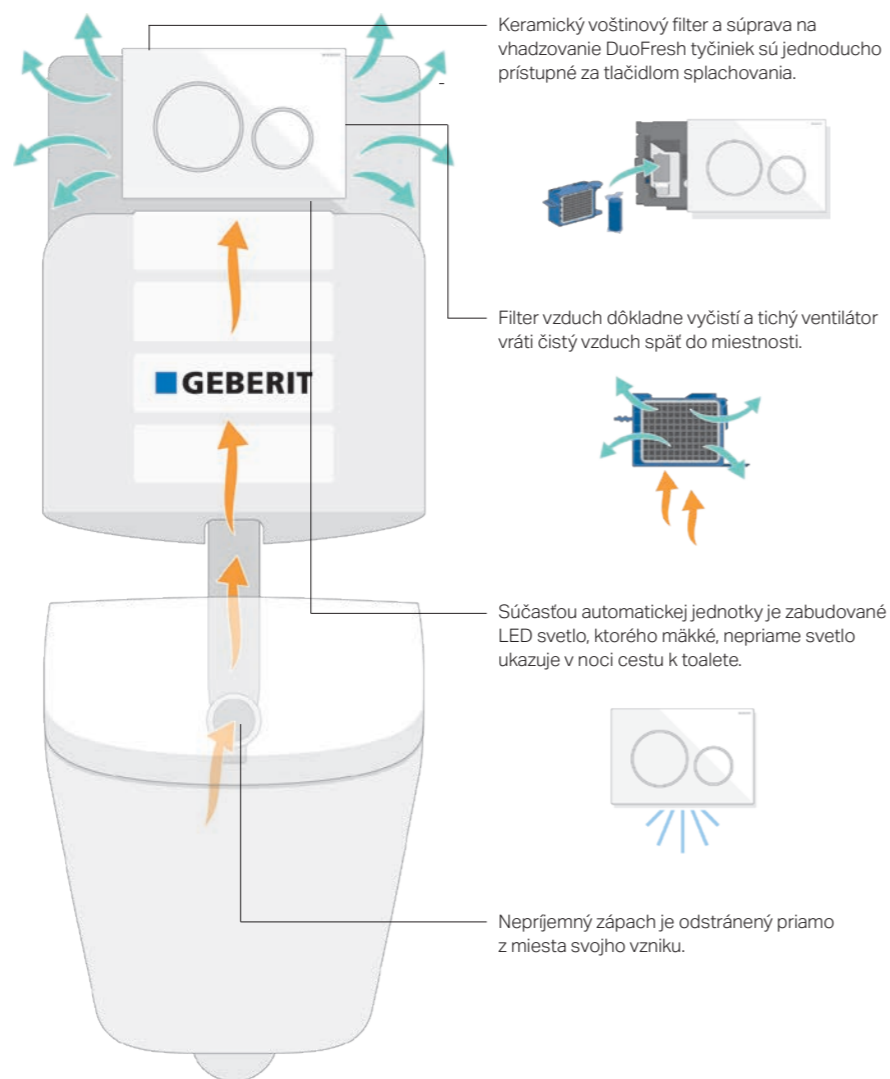

NOVÉ

■ GEBERIT

JEDNOTKA ODSÁVANIA ZÁPACHU GEBERIT DUOFRESH

SPOJENIE TECHNOLÓGIE A DIZAJNU

**KNOW
HOW**
INSTALLED

JEDNOTKA ODSÁVANIA ZÁPACHU
GEBERIT DUOFRESH

SPOJENIE TECHNOLÓGIE A DIZAJNU

Jednotka odsávania zápachu Geberit DuoFresh spája know-how skryté v stene s premysleným dizajnom pred stenou. Jednotka sa jednoducho inštaluje pod existujúce tlačidlo splachovania. Geberit DuoFresh prináša odborníkom možnosť ponúknuť profesionálne riešenie a používateľom čistý a svieži vzduch.

FUNKCIE

Geberit DuoFresh odsáva nepríjemný zápach priamo z WC misy. Vzduch sa prečisťuje v účinnom voštinovom filtri a vracia sa späť do miestnosti. Všetky súčasti sú dobre prístupné cez servisný otvor. Premyslený posuvný mechanizmus umožňuje odsunutie tlačidla na jednu stranu, čím sa inštalatérovi alebo koncovému používateľovi otvorí pohodlný prístup k technickým častiam. V závislosti od typu je súčasťou jednotky aj nočné podsvietenie a súprava na vhadzovanie čistiacich tyčínok, ktoré sfarbujú splachovaciu vodu do modra a uvoľňujú príjemnú vôňu. Tyčinky sa dopĺňajú veľmi jednoducho otvorom za splachovacím tlačidlom. Montážna súprava obsahuje posuvný mechanizmus potrebný na odsunutie tlačidla.

DODATOČNÁ MONTÁŽ

Jednotku odsávania zápachu Geberit DuoFresh možno namontovať aj dodatočne za takmer všetky splachovacie tlačidlá Geberit Sigma. Nevyhnutnou podmienkou je pripojenie k elektrickej sieti.